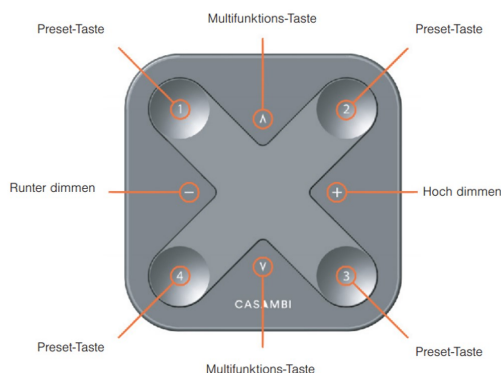

CASAMBI Bluetooth Xpress Wandschalter - RWBT

CASAMBI Bluetooth Xpress Wallswitch - RWBT

CASAMBI
READY

Technische Daten <i>Technical data</i>	schwarze Version <i>black version</i>	weiße Version <i>white version</i>
Artikelnummer <i>Part no</i>	800671	800672
Typ <i>Type</i>	RWBTB	RWBTW
Signaleingang <i>Signal input</i>	Bluetooth 4.0 lite @ Smart-Geräte / <i>smart devices</i>	
Funksignal <i>Radio signal</i>	2,4..2,483 GHz; 4 dBm	
Reichweite <i>Range</i>	bis zu 60 Meter <i>up to 60 meters</i>	
Batterie <i>Battery</i>	CR 2430 Lithium-ion	
Batterie Lebensdauer <i>Battery Lifetime</i>	2 - 5 Jahre <i>2 - 5 years</i>	
Abmessungen <i>Dimensions</i>	90x90x12 mm	

- Funkschalter zur Steuerung von Casambi-Geräten
- 4 Tasten (heller-dunkler; warm-/kaltweiß)
- 4 frei programmierbare Tasten (Szenen, Farbe, ...)
- Programmierung erfolgt per Smartphone / Tablet
- Die Lebensdauer der Batterie hängt vom Gebrauch ab
- Zur freien Montage an der Wand,
abnehmbar von magnetischer Grundplatte

- Remote control to control Casambi devices
- 4 buttons (brighter-darker; warm/cool white)
- 4 free programmable buttons (scenes, colour, ...)
- Programming via smartphone / tablet
- The battery lifetime depends on the usage
- For free mounting on the wall,
detachable from magnetic base plate